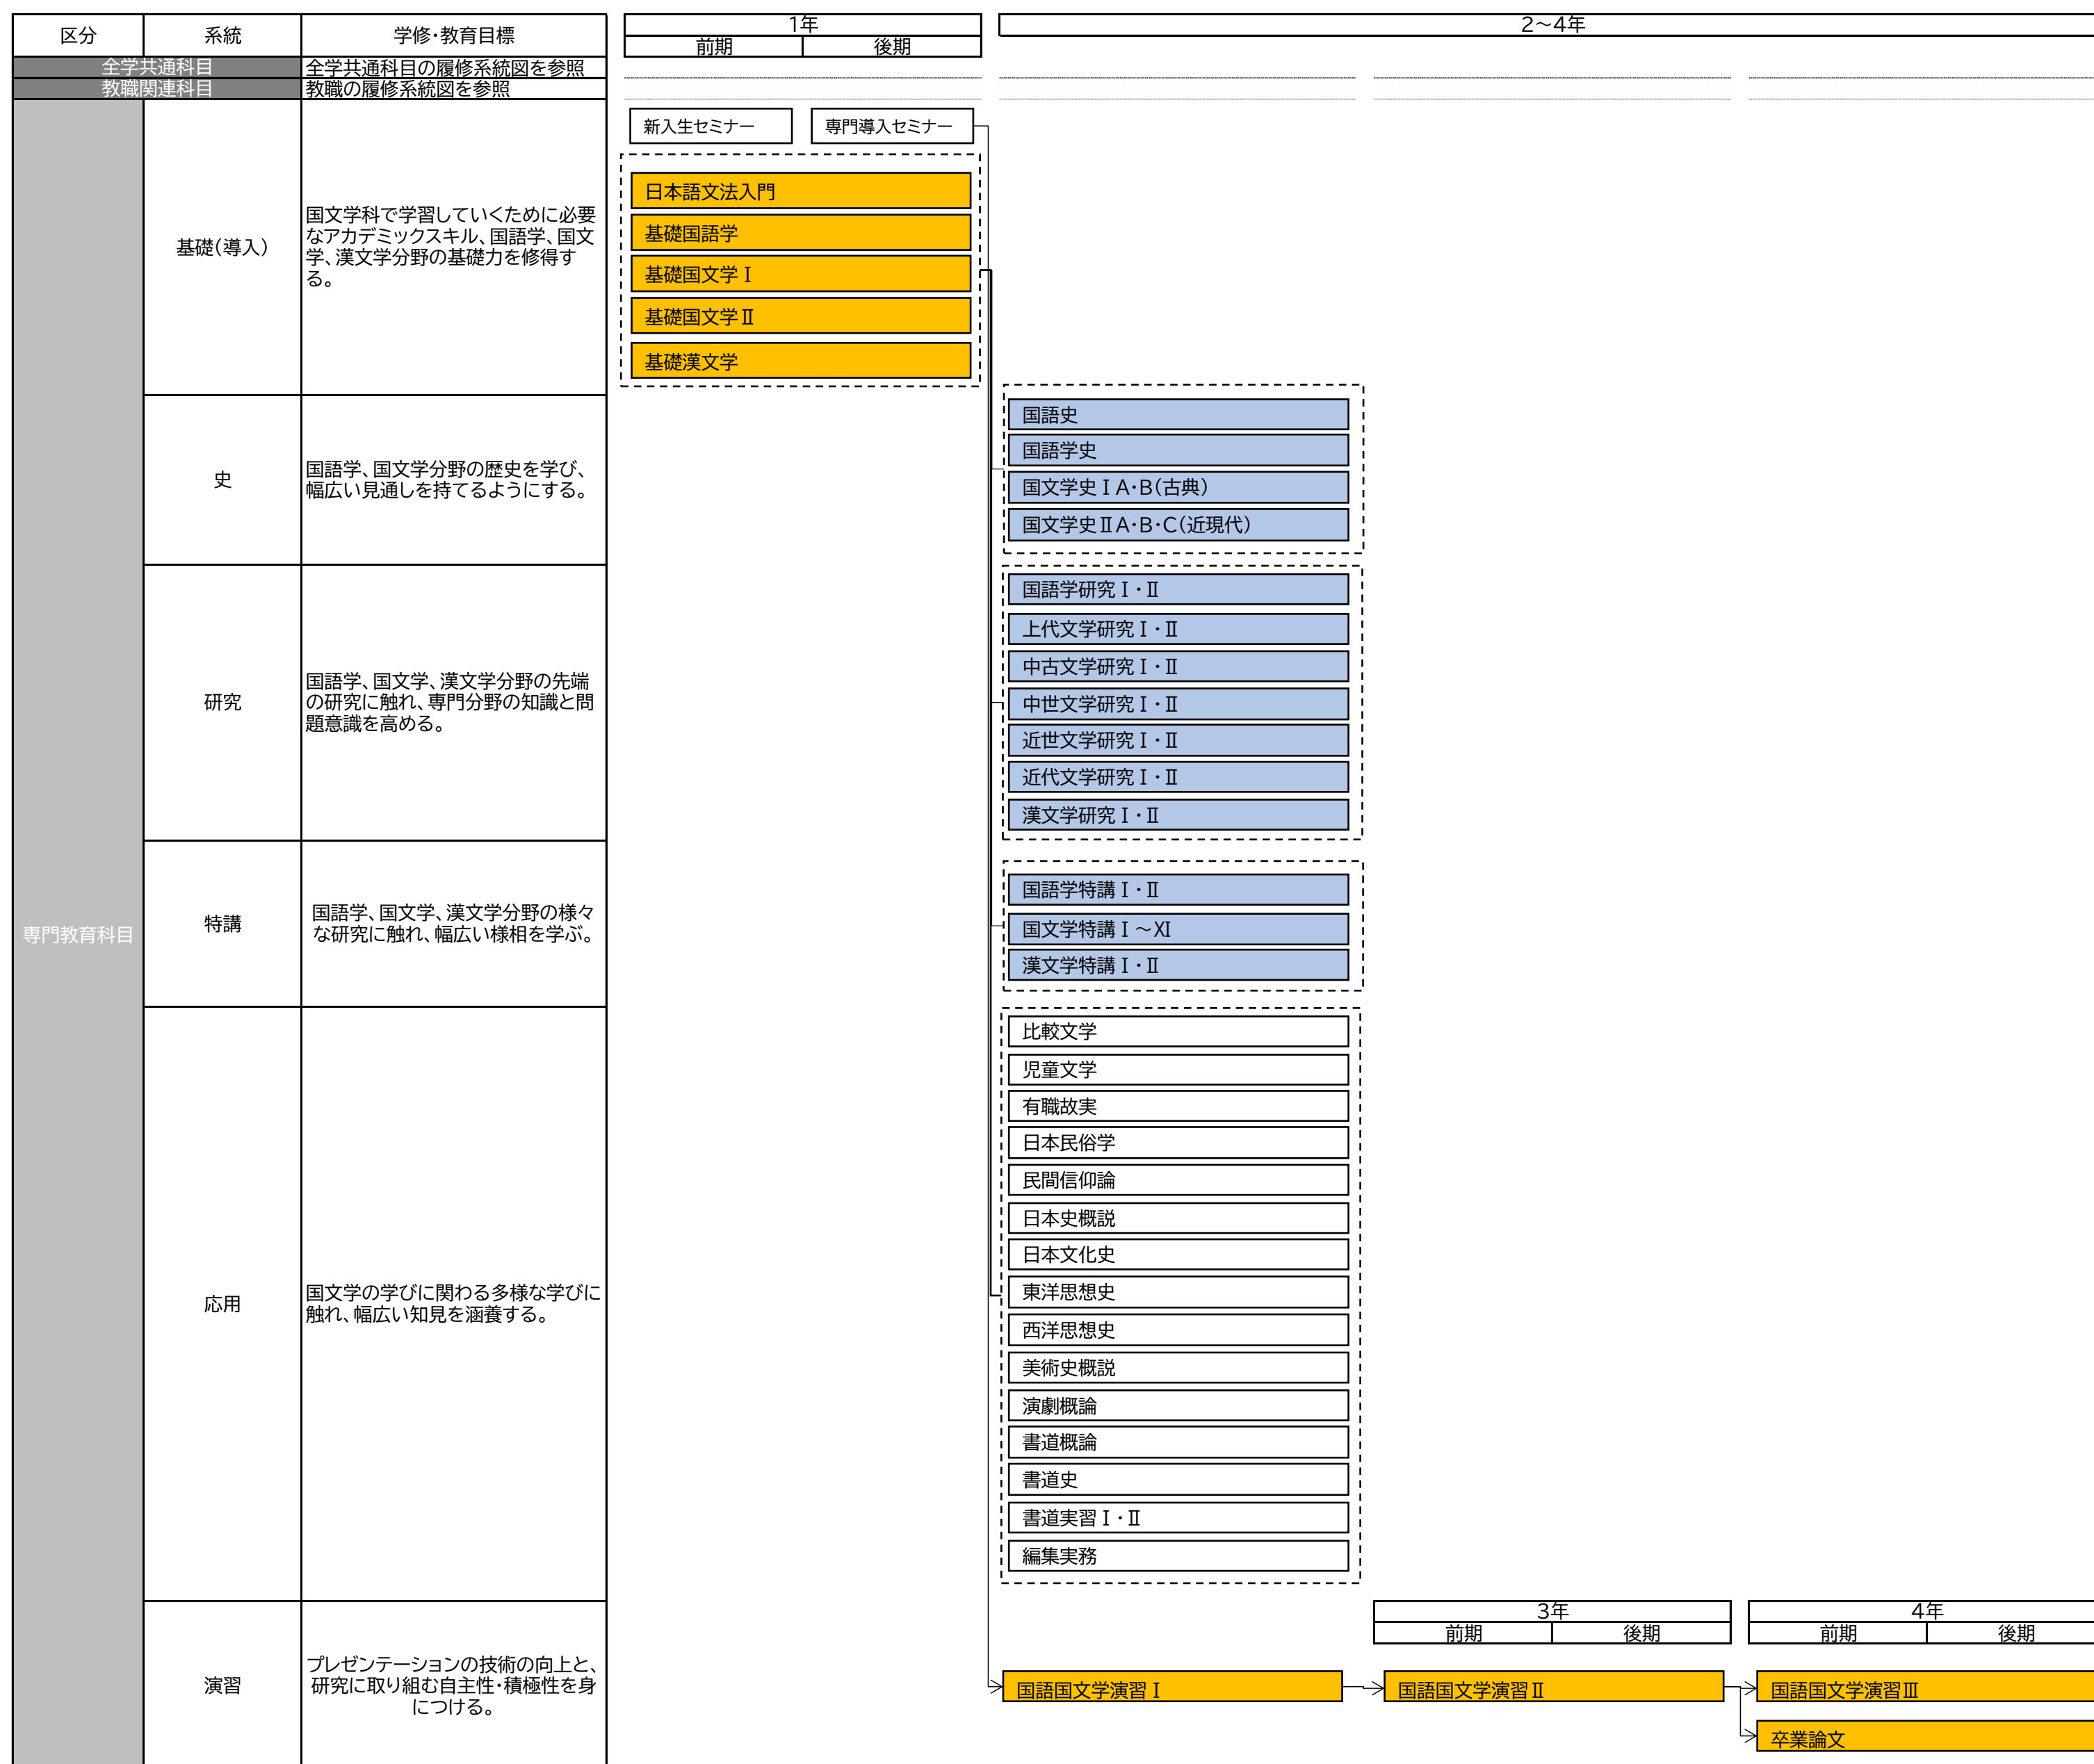

履修系統図(カリキュラムマップ)文学部国文学科

必修科目  
 選択必修科目  
 選択科目